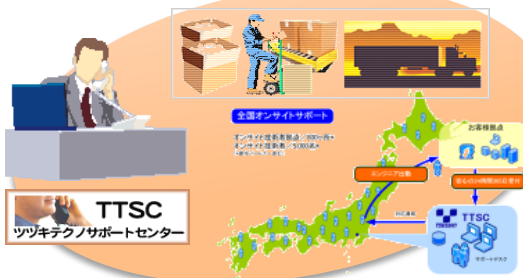

デジタルサイネージソリューション

Digital Signage Solution

全国ネットワークの都築テクノサービスは、
サイネージに関するご提案から24時間365日受付の
アフターメンテナンスまで、トータルなサポートをご提供します。

コンサルティング

お客様の目的を的確に捉え、その目的に合わせた運用計画、コンセプト立案、システム設計、機器選択等の様々な課題に対し、効果的なご提案をいたします。

システム構築

様々な用途の業務用大型ディスプレイをはじめマルチ画面やタッチパネル等のラインナップを準備、運用に合わせた配信システムの構築や施工工事をご提供します。

運用サポート

ツヅキテクノサポートセンターの総合窓口によるオンサイトサービスやキittingセンターを用いた予備機対応など、お客様の運用における様々な問題を解決します。

ネットワーク構築

コンテンツのネットワーク配信に欠かせないネットワークシステム。都築テクノサービスは蓄積されたIT技術をベースに様々なネットワークシステムの構築をご提供します。